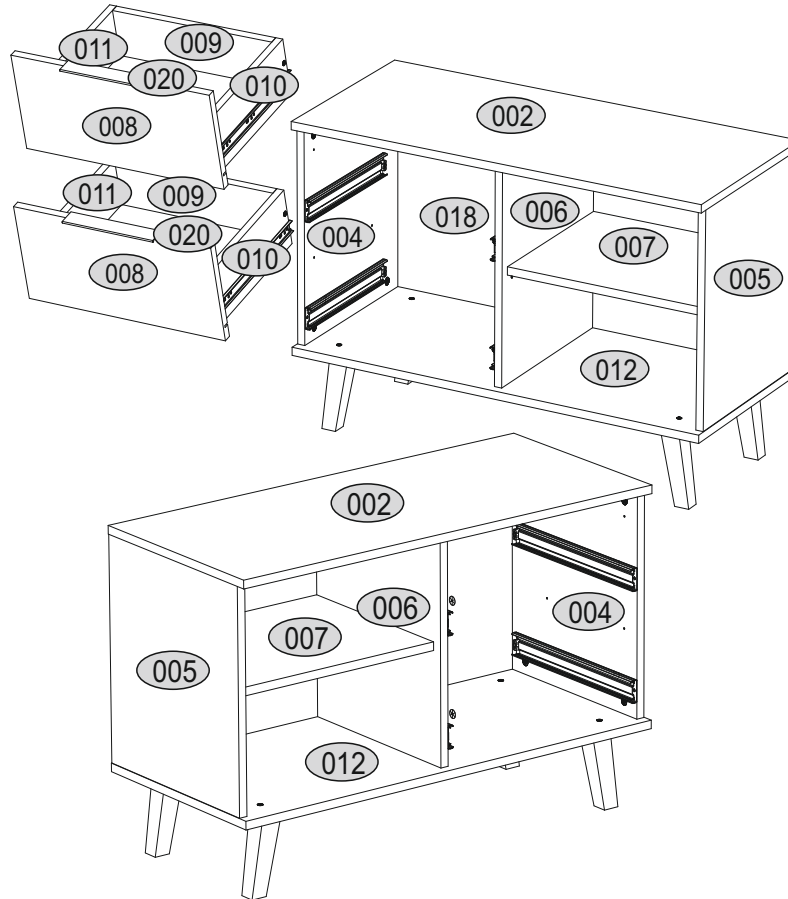

## CABINET 2S 90

MÖBEL 3675 KOMMODE MITTEL 2S90 NEPTUNE W/SE

Code/Kode	Dimensions/Ausmaß		Anzahl	Package/Paket
012	900	400	16	1/1
018	424	866	16	1/1
008	454	206	16	2
009	368	120	16	2
004	424	380	16	1/1
006	424	363	16	1/1
005	424	380	16	1/1
007	425	343	16	1/1
010	350	120	16	2
011	350	120	16	2
002	900	400	16	1/1
020	352	386	3	2
accessories/zubehör			2	1/1