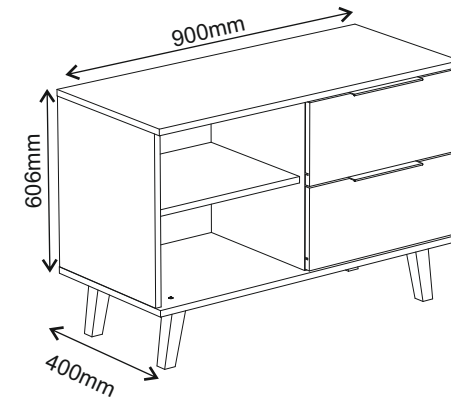

## CABINET 2S 90

MÖBEL 3675 KOMMODE MITTEL 2S90 NEPTUNE W/SE

Code/Kode	Dimensions/Ausmaß		Anzahl	Package/Paket
012	900	400	16	1/1
018	424	866	16	1/1
008	454	206	16	2
009	368	120	16	2
004	424	380	16	1/1
006	424	363	16	1/1
005	424	380	16	1/1
007	425	343	16	1/1
010	350	120	16	2
011	350	120	16	2
002	900	400	16	1/1
020	352	386	3	2
accessories/zubehör			2	1/1