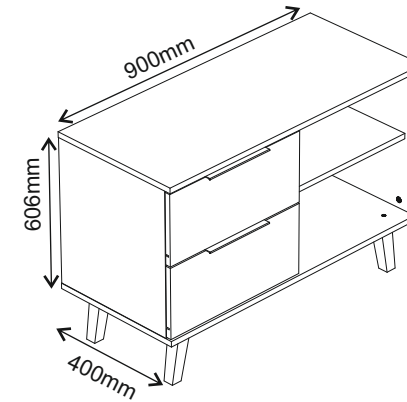

## CABINET 2S 90

MÖBEL 3675 KOMMODE MITTEL 2S90 NEPTUNE W/SE

Code/Kode	Dimensions/Ausmaß		Anzahl	Package/Paket
012	900	400	16	1/1
018	424	866	16	1/1
008	454	206	16	2
009	368	120	16	2
004	424	380	16	1/1
006	424	363	16	1/1
005	424	380	16	1/1
007	425	343	16	1/1
010	350	120	16	2
011	350	120	16	2
002	900	400	16	1/1
020	352	386	3	2
accessories/zubehör			2	1/1